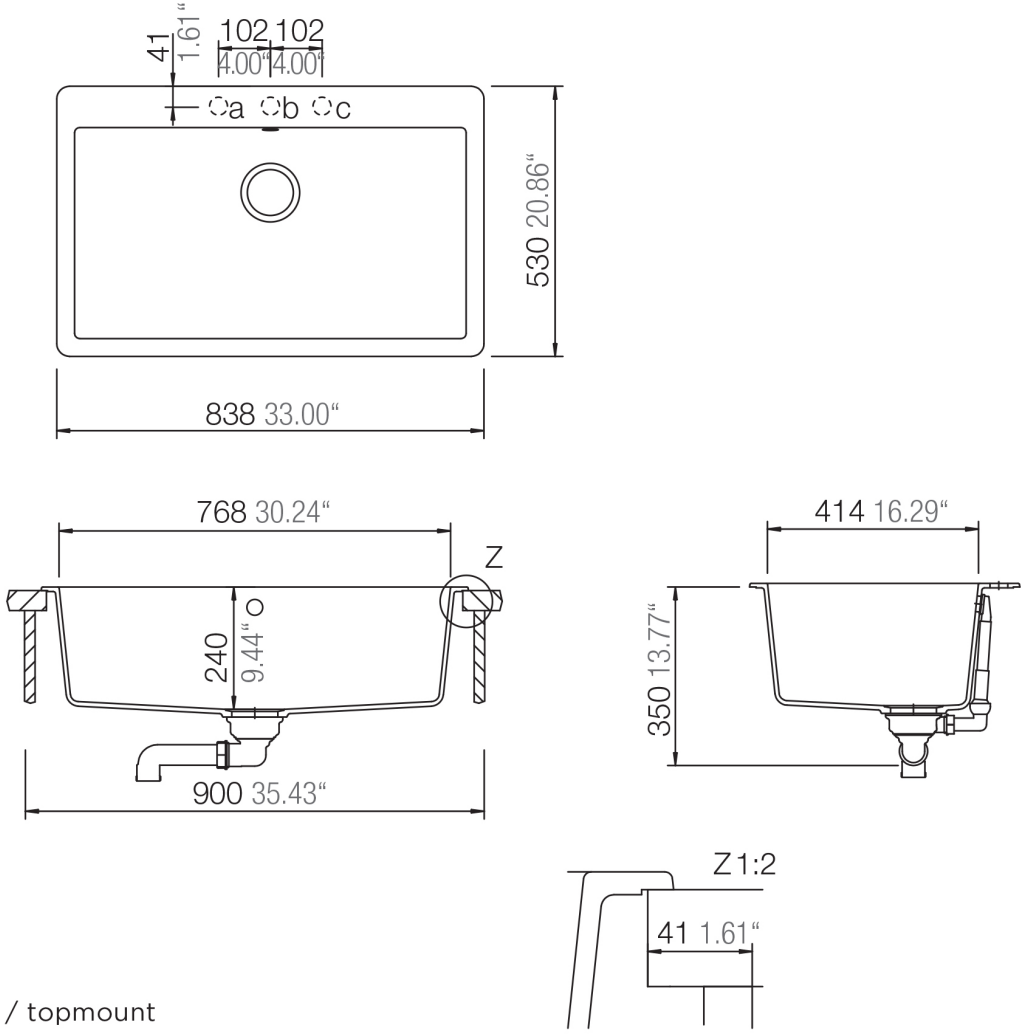

**HLF
HERREN**

Minerite[®]

ELLIOT N-100XL

Installation: Von oben / topmount
Ausschnitt / cut-out