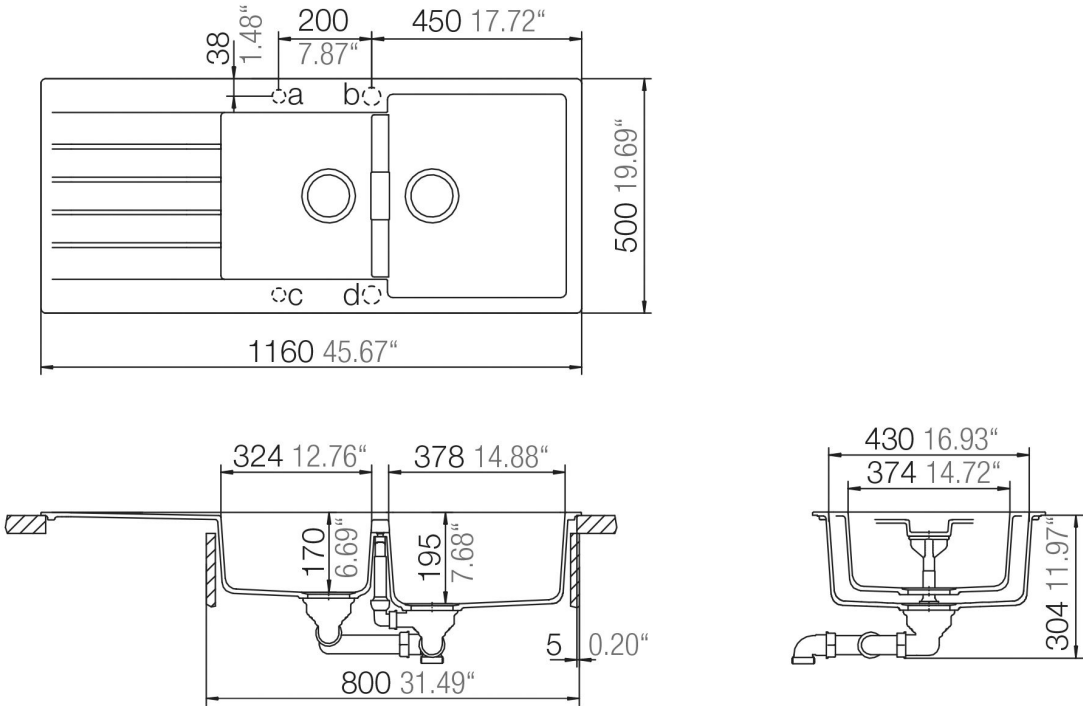

**HLF
HERREN**

Minerite[®]

HARVEST D-200

Installation: Von oben / topmount
Ausschnitt / cut-out

Installation: Unterbau / undermount
Ausschnitt / cut-out