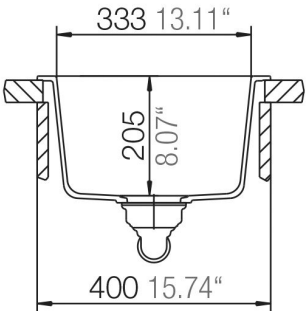

**HLF
HERREN**

Minerite[®]

ROCCO N-100

Installation: Von oben / topmount
Ausschnitt / cut-out

Installation: Unterbau / undermount
Ausschnitt / cut-out