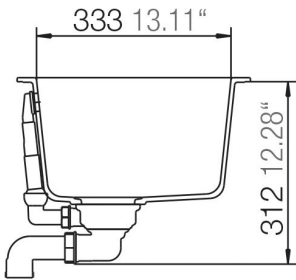

**HLF
HERREN**

Minerite[®]

ROCCO N-100

Installation: Von oben / topmount
Ausschnitt / cut-out

Installation: Unterbau / undermount
Ausschnitt / cut-out