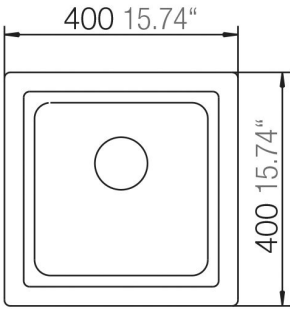

**HLF
HERREN**

Minerite[®]

ROCCO N-100

Installation: Von oben / topmount
Ausschnitt / cut-out

Installation: Unterbau / undermount
Ausschnitt / cut-out