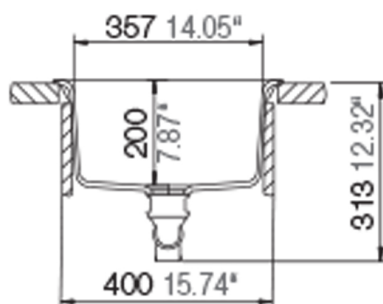

**HLF
HERREN**

Minerite[®]

ROCCO R-100

Installation: Von oben / topmount
Ausschnitt / cut-out

Installation: Unterbau / undermount
Ausschnitt / cut-out