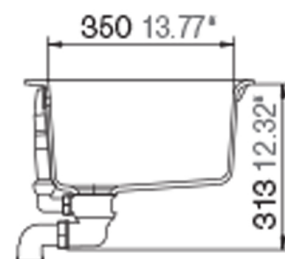

**HLF
HERREN**

Minerite[®]

ROCCO R-100

Installation: Von oben / topmount
Ausschnitt / cut-out

Installation: Unterbau / undermount
Ausschnitt / cut-out