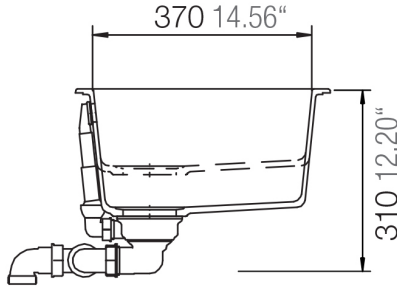

# SIGNATURE N-150

Installation: Von oben / topmount  
Ausschnitt / cut-out

Installation: Unterbau / undermount  
Ausschnitt / cut-out