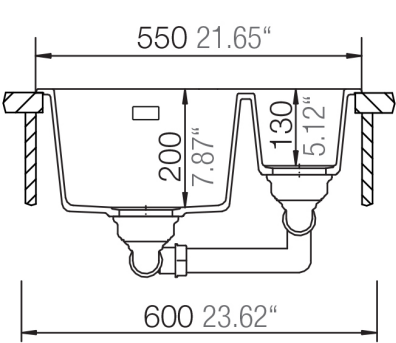

# SIGNATURE N-150

Installation: Von oben / topmount  
Ausschnitt / cut-out

Installation: Unterbau / undermount  
Ausschnitt / cut-out