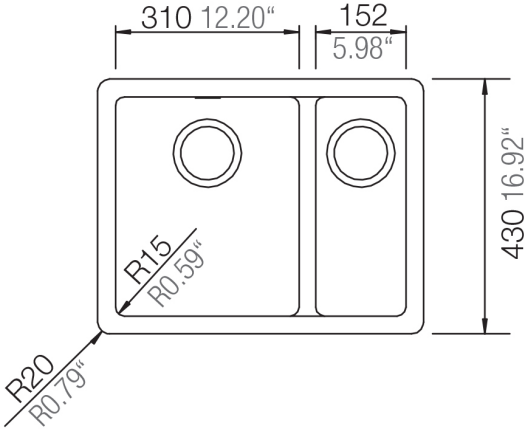

# SIGNATURE N-150

Installation: Von oben / topmount  
Ausschnitt / cut-out

Installation: Unterbau / undermount  
Ausschnitt / cut-out