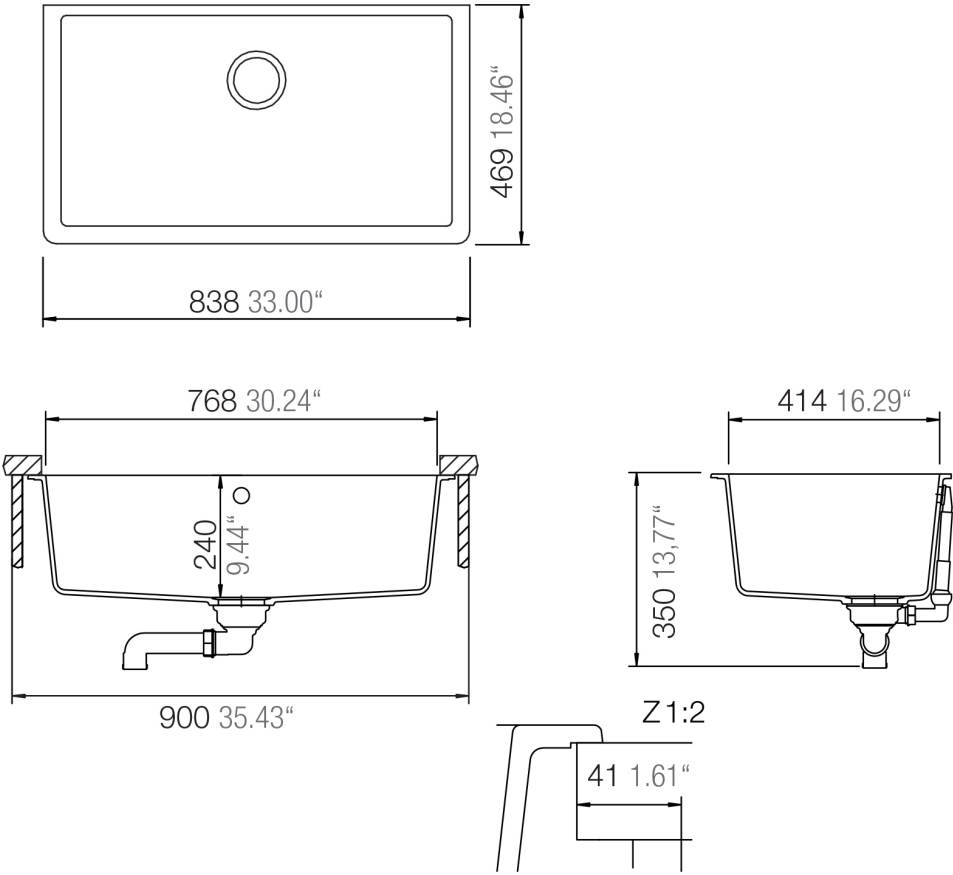

# ELLIOT N-100XLY

Installation: Unterbau / undermount  
Auschnitt / cut-out