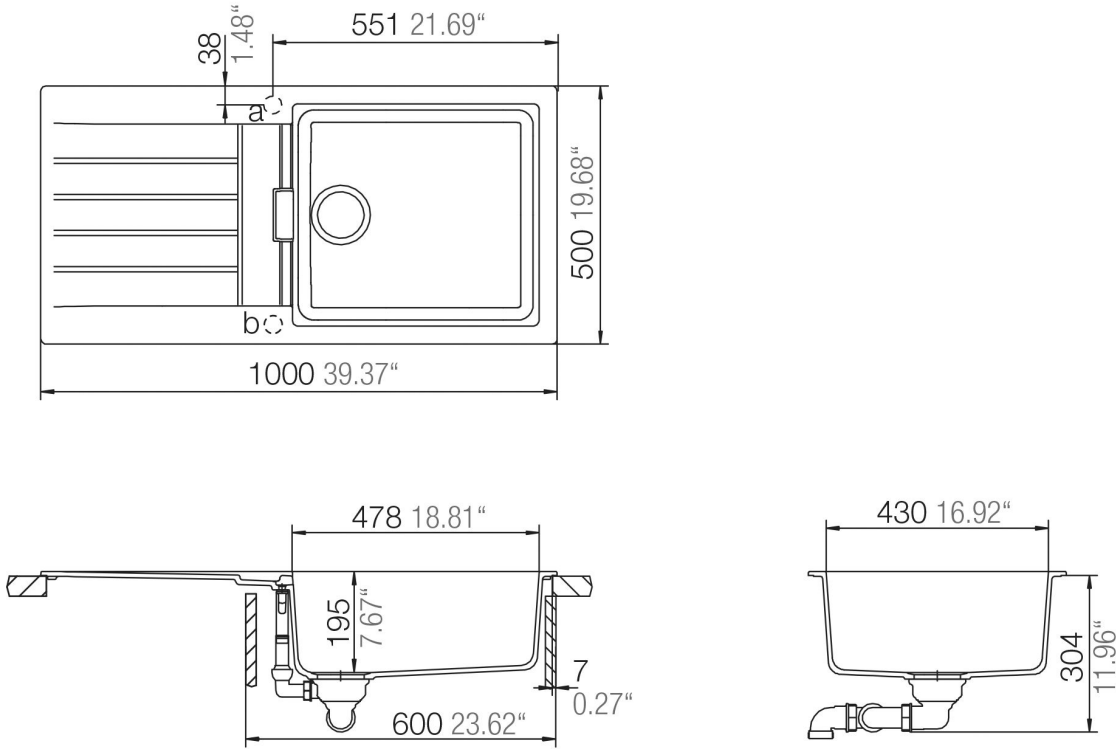

**HLF
HERREN**

Minerite[®]

HARVEST D-100L

Installation: Von oben / topmount
Ausschnitt / cut-out

Installation: Unterbau / undermount
Ausschnitt / cut-out