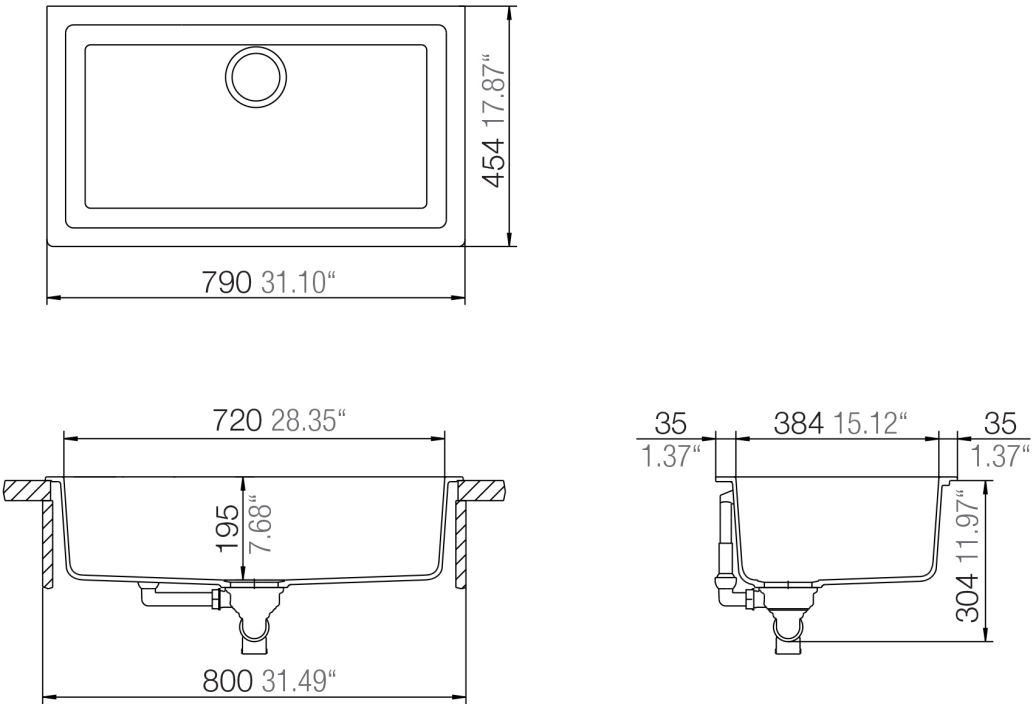

**HLF
HERREN**

Minerite[®]

HARVEST N-100XLY

Installation: Unterbau / undermount
Ausschnitt / cut-out