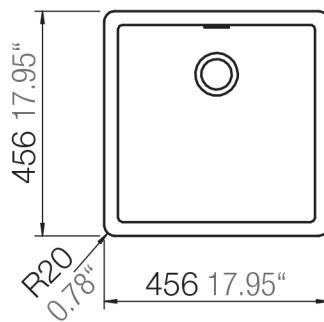

SIGNATURE N-100

Installation: Von oben / topmount
Ausschnitt / cut-out

Installation: Unterbau / undermount
Ausschnitt / cut-out