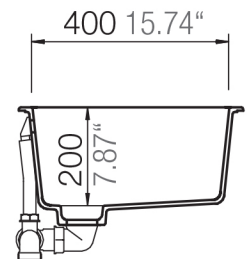

SIGNATURE N-100

Installation: Von oben / topmount
Ausschnitt / cut-out

Installation: Unterbau / undermount
Ausschnitt / cut-out