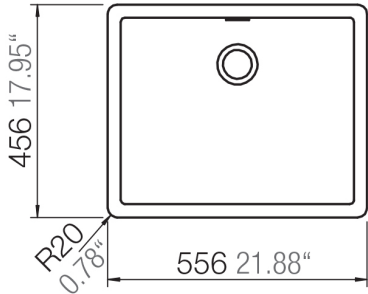

**HLF
HERREN**

Minerite[®]

SIGNATURE N-100L

Installation: Von oben / topmount
Ausschnitt / cut-out

Installation: Unterbau / undermount
Ausschnitt / cut-out