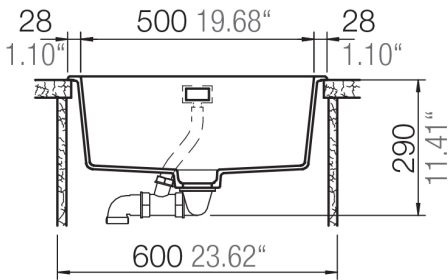

**HLF
HERREN**

Minerite[®]

SIGNATURE N-100L

Installation: Von oben / topmount
Ausschnitt / cut-out

Installation: Unterbau / undermount
Ausschnitt / cut-out