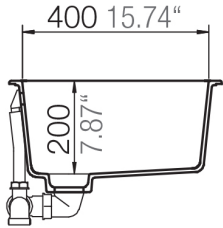

**HLF
HERREN**

Minerite[®]

SIGNATURE N-100L

Installation: Von oben / topmount
Ausschnitt / cut-out

Installation: Unterbau / undermount
Ausschnitt / cut-out